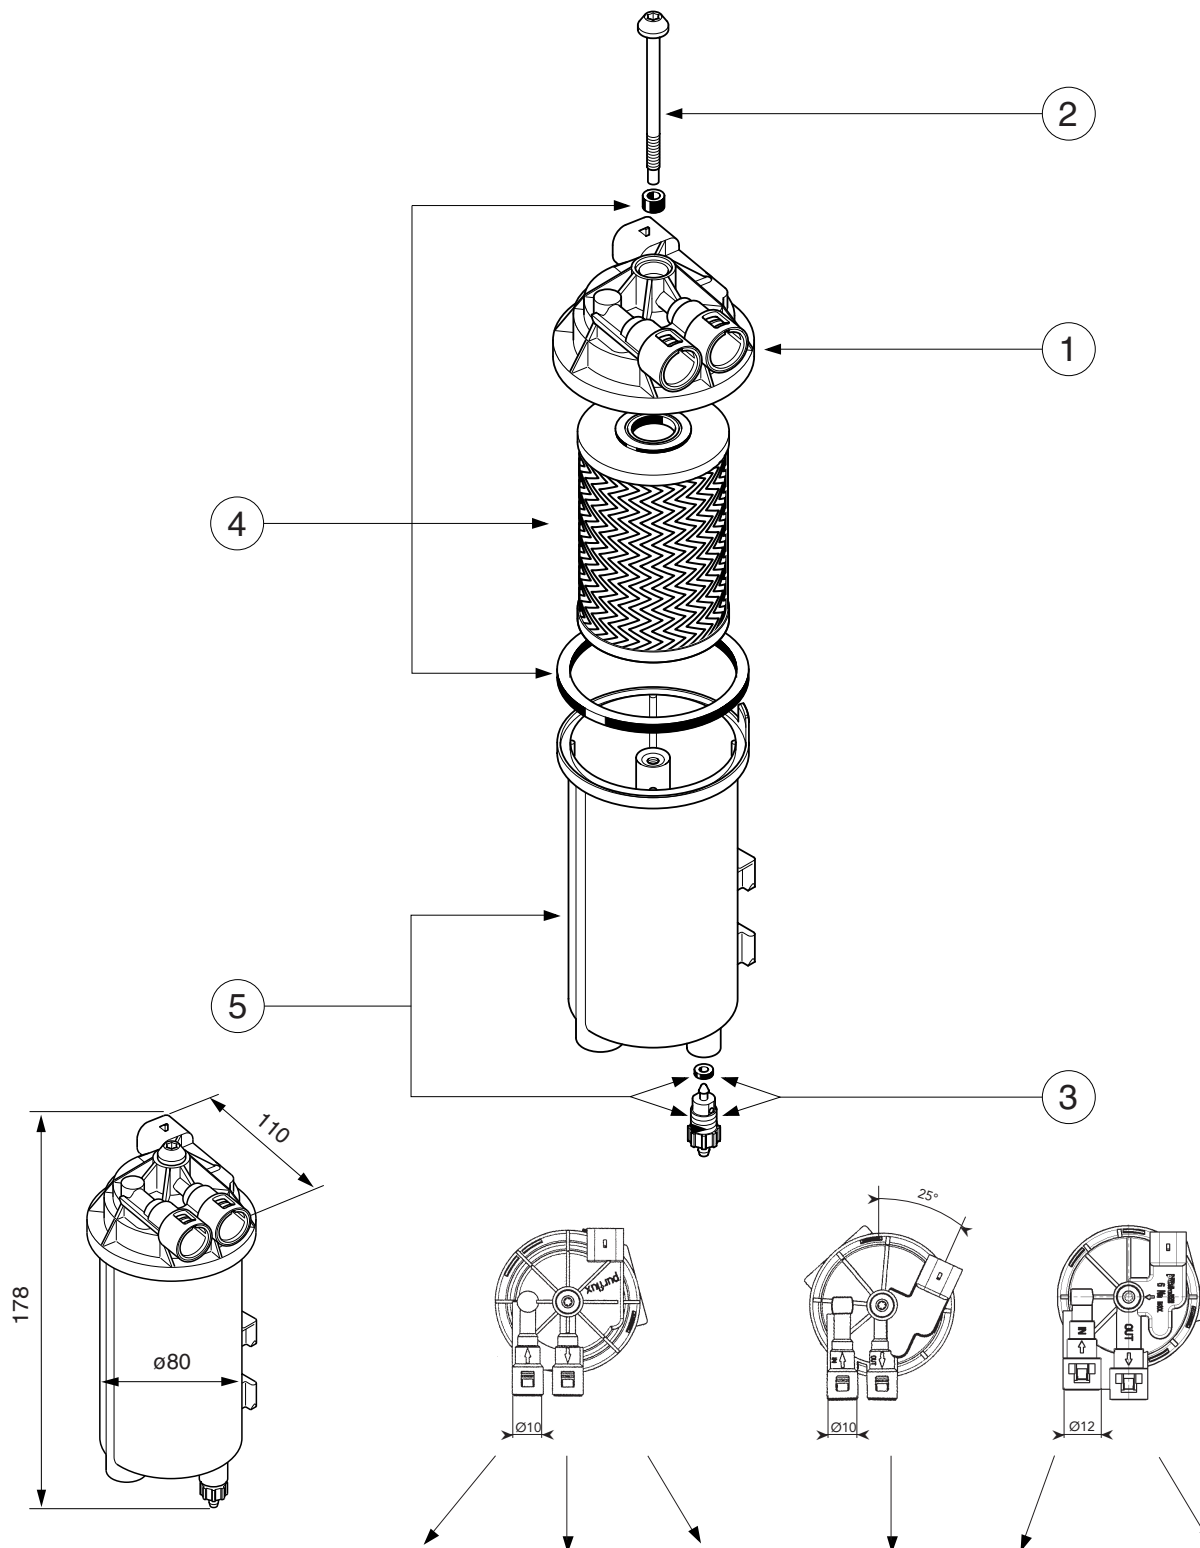

**FILTRES A GAZOLE / DIESEL FILTERS / KRAFTSTOFF-FILTER
FILTRI GASOLIO / FILTROS DE GAS-OIL**

		FC 547	FC 557	FC 559	FC 573	FC 565	FC 566
1	Ensemble chapeau	PC 117	PC 117	PC 117	PC 126	PC 124	PC 124
2	Tige de serrage	P 449	P 449	P 449	P 449	P 449	P 449
3	Kit vis de purge	P 408	P 408	P 408	P 408	P 408	P 408
4	Cartouche	C 447	C 447	C 494	C 447	C 447	C 447
5	Cuve	P 451	P 544	P 451	P 451	P 451	P 544